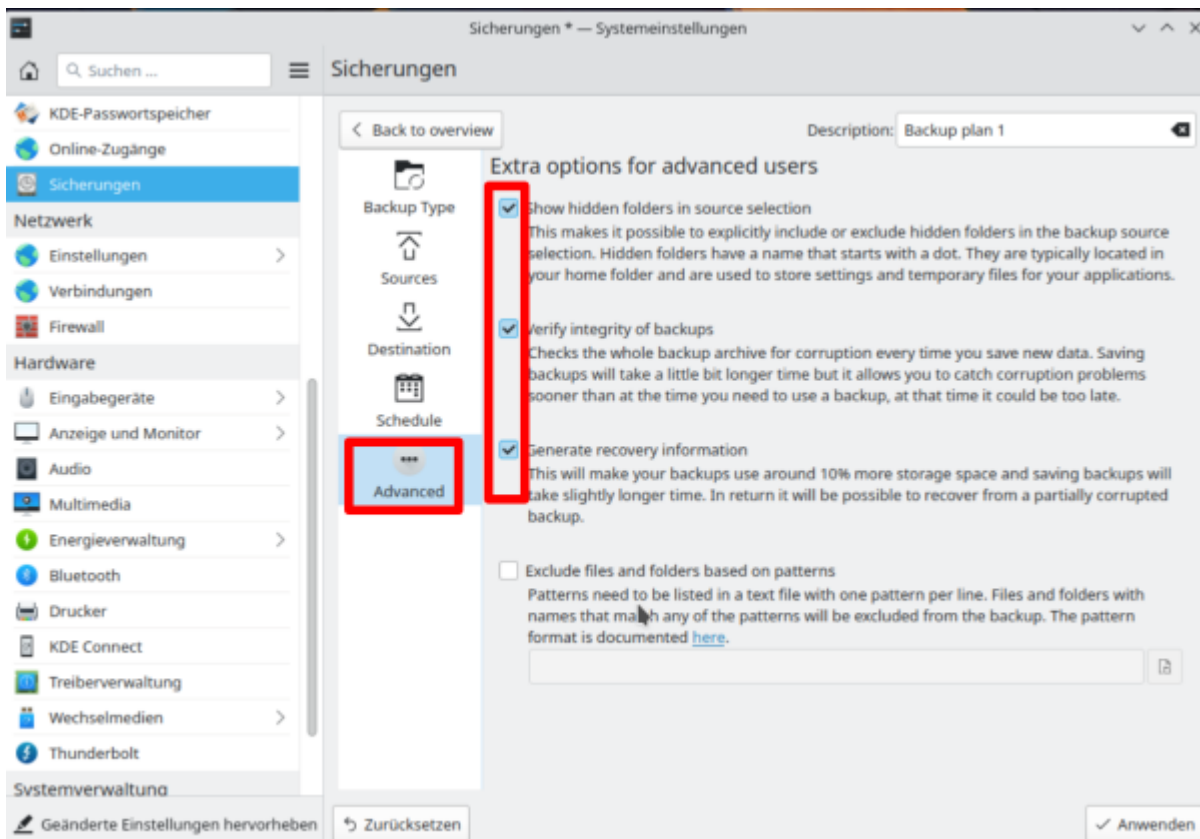

Wir springen nun unter Sicherungen gleich zum Zweiten Punkt „Sources“ und wählen unser persönliches Benutzerverzeichnis aus.

Als Ziel „Destination“ wähle ich einen angeschlossenen USBstick aus.

Im nächsten Punkt „**Schedule**“ würde ich dir empfehlen auf „**interval**“ zu gehen. Dort hast du einige Auswahlmöglichkeiten. Wir entscheiden und hier mal für „**1 Weeks**“, also wöchentlich. Die würde bedeuten das eine Sicherung automatisch gestartet wird sobald eine Woche von der Zeit um ist. Z.B. wenn du 9 Tage nicht gesichert hast und du steckst deinen USB-Stick an deinen Computer so wird die die Sicherungssoftware fragen ob die die Sicherung nun starten möchtest. Oder wenn du du das Hakerl bei „**Ask for confirmation before saving backup**“ entfernt hast, wird deine Sicherung beim anschließen deines USBsticks sofort starten.

Im letzten Punkt unter „Advanced“ bei ersten 3 Punkten ein Hakerl setzen. Dies sichert auch versteckte Dateien mit und überprüft die Sicherung auf Funktionalität. Nach dem Klick auf „Anwenden“ startet bereits deine erste Datensicherung. Die erste Sicherung kann je nach gröÙe mehrer Stunden benötigen. Danach werden immer nur die Änderungen zur Sicherung übertragen. Dies spart Speicher und ist auch sehr schnell.