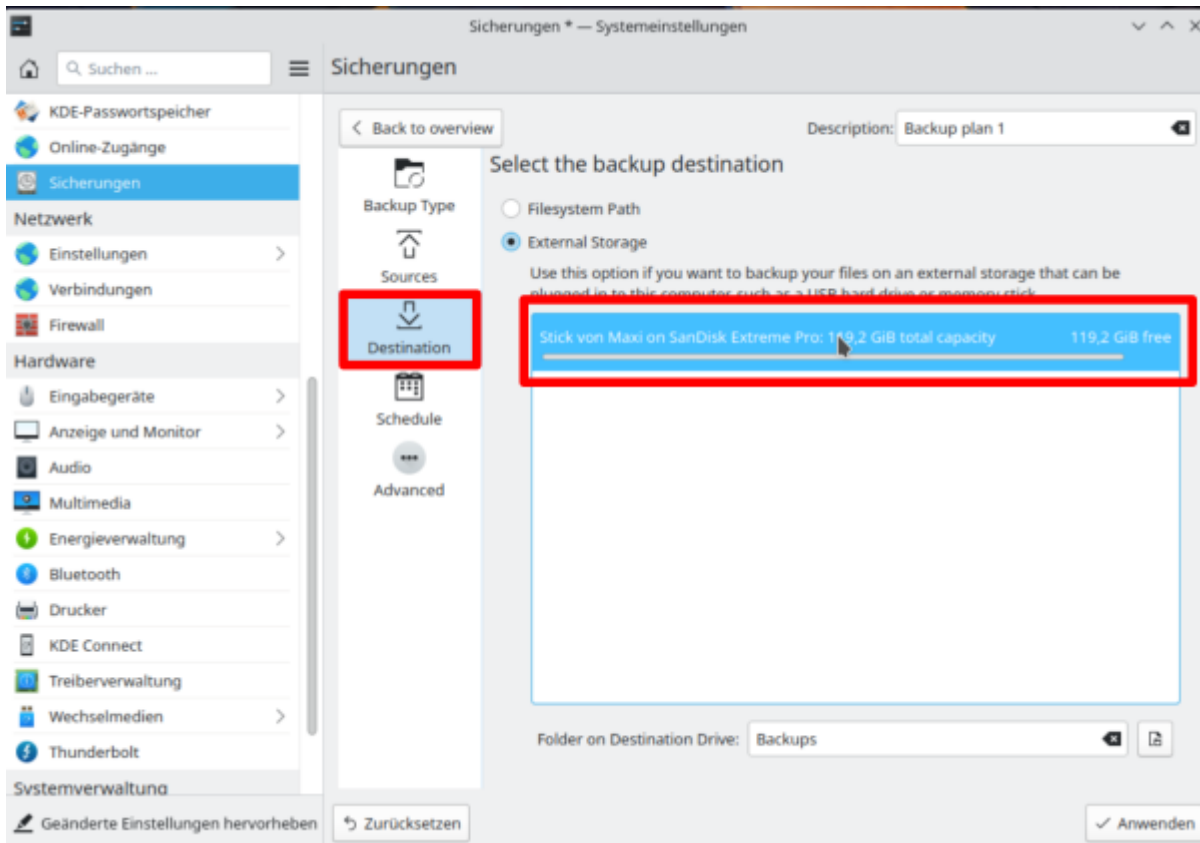

KUP ist ein Teil der [KDE-Systemeinstellungen](#) und kann darüber oder über das Startmenü aufgerufen werden. Leider fehlt hier die deutsche Übersetzung.

Als nächstes machst du ein Hakerl bei „**Backups enabled**“ und klickst auf das Plus bei „**Add New Plan**“.

Wir springen nun unter Sicherungen gleich zum Zweiten Punkt „Sources“ und wählen unser persönliches Benutzerverzeichnis aus.

Als Ziel „Destination“ wähle ich einen angeschlossenen USBstick aus.

Im nächsten Punkt „**Schedule**“ würde ich dir empfehlen auf „**interval**“ zu gehen. Dort hast du einige Auswahlmöglichkeiten. Wir entscheiden und hier mal für „**1 Weeks**“, also wöchentlich. Die würde bedeuten das eine Sicherung automatisch gestartet wird sobald eine Woche von der Zeit um ist. Z.B. wenn du 9 Tage nicht gesichert hast und du steckst deinen USB-Stick an deinen Computer so wird die die Sicherungssoftware fragen ob die die Sicherung nun starten möchtest. Oder wenn du du das Hakerl bei „**Ask for confirmation before saving backup**“ entfernt hast, wird deine Sicherung beim anschließen deines USBsticks sofort starten.

Im letzten Punkt unter „Advanced“ bei ersten 3 Punkten ein Hakerl setzen. Dies sichert auch versteckte Dateien mit und überprüft die Sicherung auf Funktionalität. Nach dem Klick auf „Anwenden“ startet bereits deine erste Datensicherung. Die erste Sicherung kann je nach gröÙe mehrer Stunden benötigen. Danach werden immer nur die Änderungen zur Sicherung übertragen. Dies spart Speicher und ist auch sehr schnell.