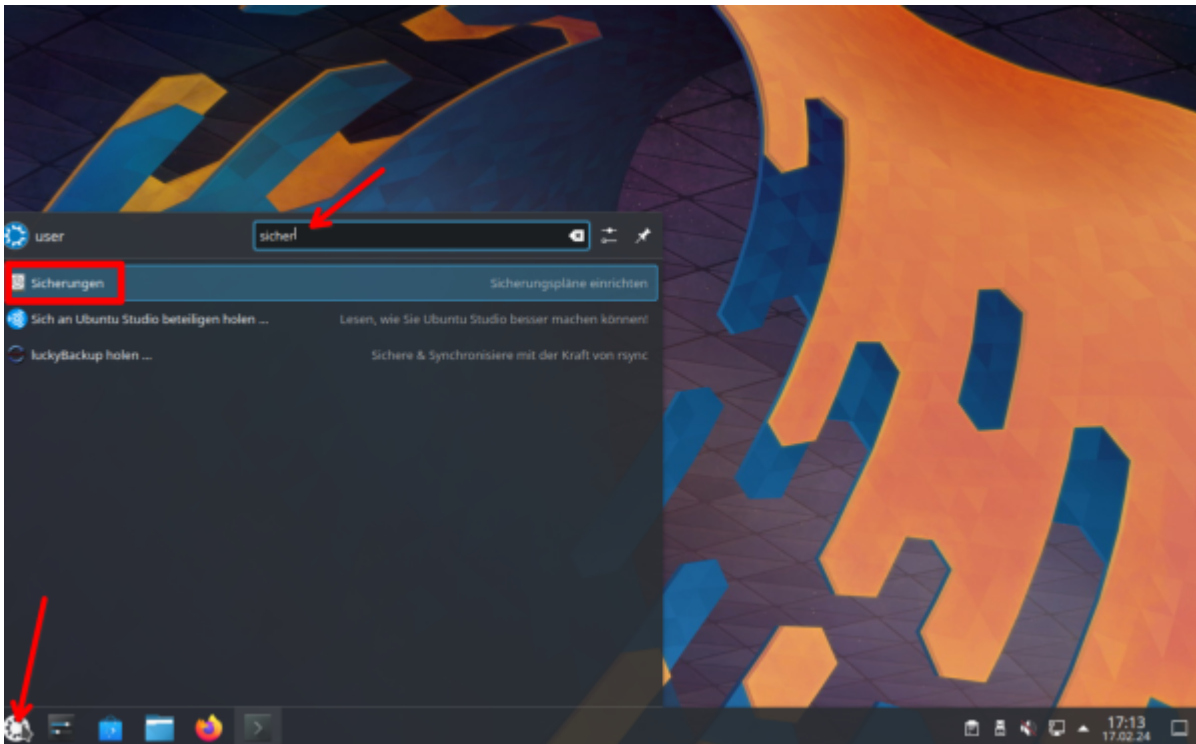

KUP ist ein Teil der [KDE-Systemeinstellungen](#) und kann darüber oder über das Startmenü aufgerufen werden. Leider fehlt hier die deutsche Übersetzung.

Als nächstes machst du ein Hakerl bei „**Backups enabled**“ und klickst auf das Plus bei „**Add New Plan**“.