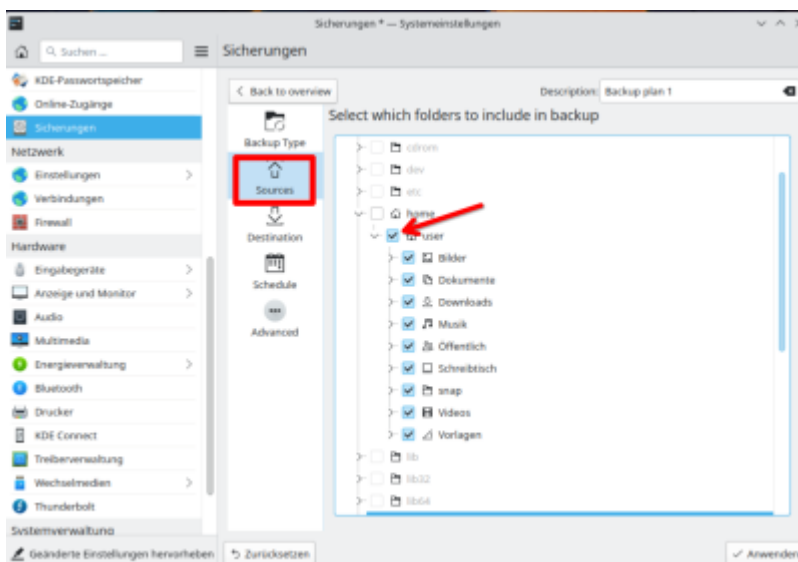

Als Ziel „Destination“ wähle ich einen angeschlossenen USBstick aus.