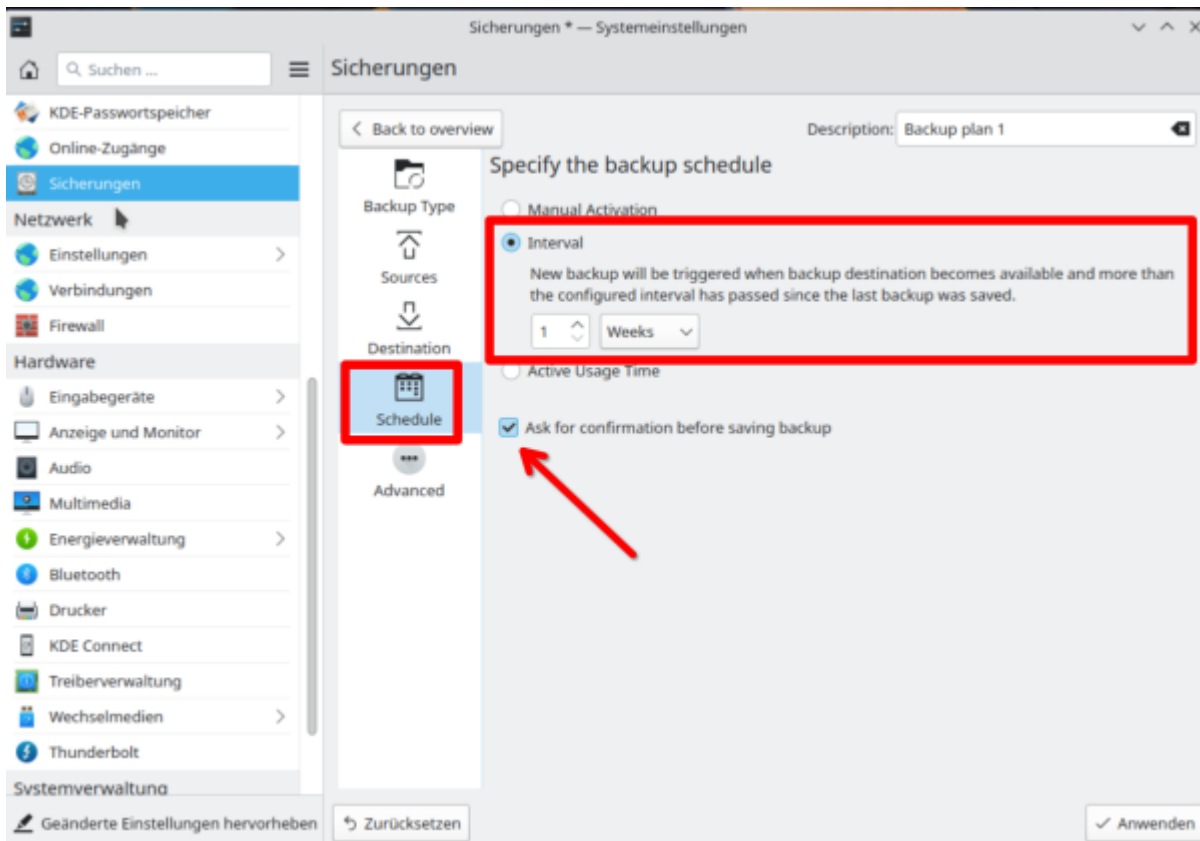

KUP ist ein Teil der [KDE-Systemeinstellungen](#) und kann darüber oder über das Startmenü aufgerufen werden. Leider fehlt hier die deutsche Übersetzung.

Als nächstes machst du ein Hakerl bei „**Backups enabled**“ und klickst auf das Plus bei „**Add New Plan**“.

Wir springen nun unter Sicherungen gleich zum Zweiten Punkt „Sources“ und wählen unser persönliches Benutzerverzeichnis aus.

Als Ziel „Destination“ wähle ich einen angeschlossenen USBstick aus.

Im nächsten Punkt „**Schedule**“ würde ich dir empfehlen auf „**interval**“ zu gehen. Dort hast du einige Auswahlmöglichkeiten. Wir entscheiden und hier mal für „**1 Weeks**“, also wöchentlich. Die würde bedeuten das eine Sicherung automatisch gestartet wird sobald eine Woche von der Zeit um ist. Z.B. wenn du 9 Tage nicht gesichert hast und du steckst deinen USB-Stick an deinen Computer so wird die die Sicherungssoftware fragen ob die die Sicherung nun starten möchtest. Oder wenn du du das Hakerl bei „**Ask for confirmation before saving backup**“ entfernt hast, wird deine Sicherung beim anschließen deines USBsticks sofort starten.

Im letzten Punkt unter „Advanced“ bei ersten 3 Punkten ein Hakerl setzen. Dies sichert auch versteckte Dateien mit und überprüft die Sicherung auf Funktionalität. Nach dem Klick auf „Anwenden“ startet bereits deine erste Datensicherung. Die erste Sicherung kann je nach gröÙe mehrer Stunden benötigen. Danach werden immer nur die Änderungen zur Sicherung übertragen. Dies spart Speicher und ist auch sehr schnell.