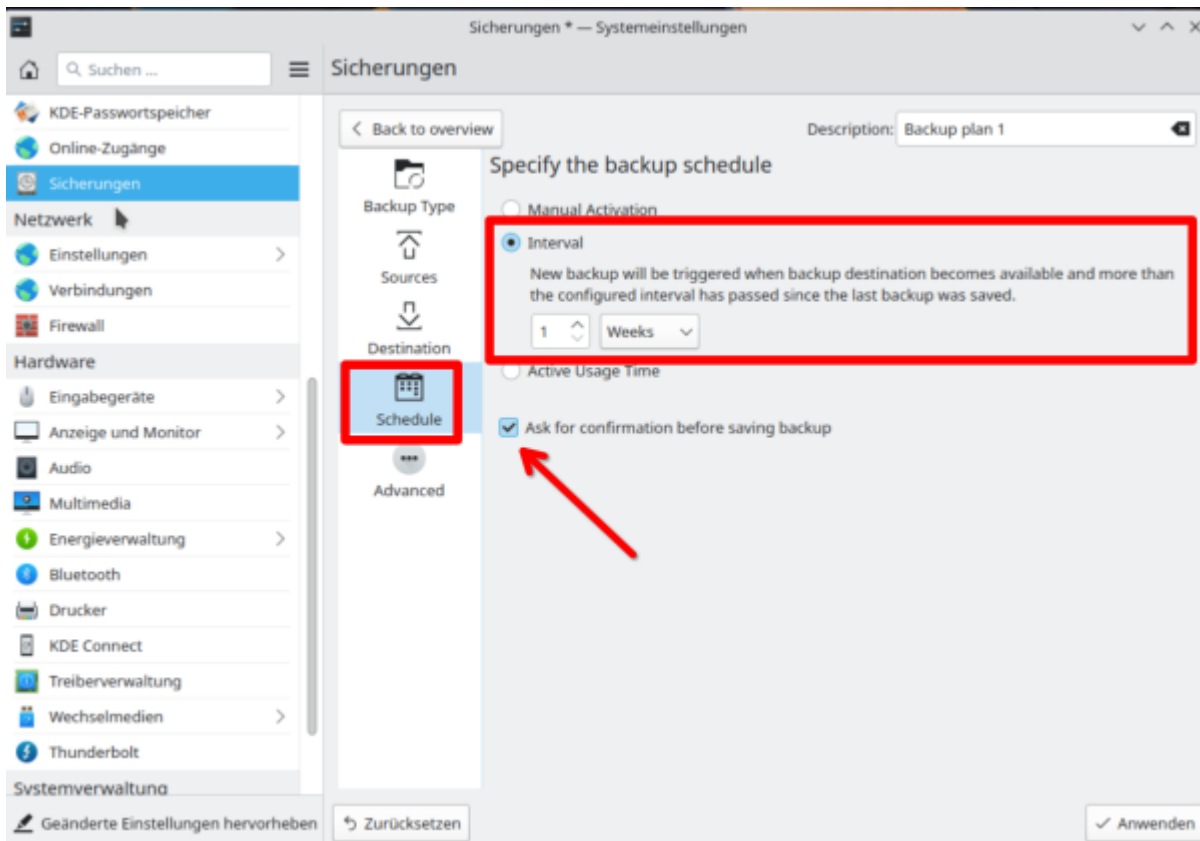

Im letzten Punkt unter „**Advanced**“ bei den ersten 3 Punkten ein Hakerl setzen. Dies sichert auch versteckte Dateien mit und überprüft die Sicherung auf Funktionalität. Nach dem Klick auf „**Anwenden**“ startet bereits deine erste Datensicherung. Die erste Sicherung kann je nach Größe mehrer Stunden benötigen. Danach werden immer nur die Änderungen zur Sicherung übertragen. Dies spart Speicher und ist auch sehr schnell.