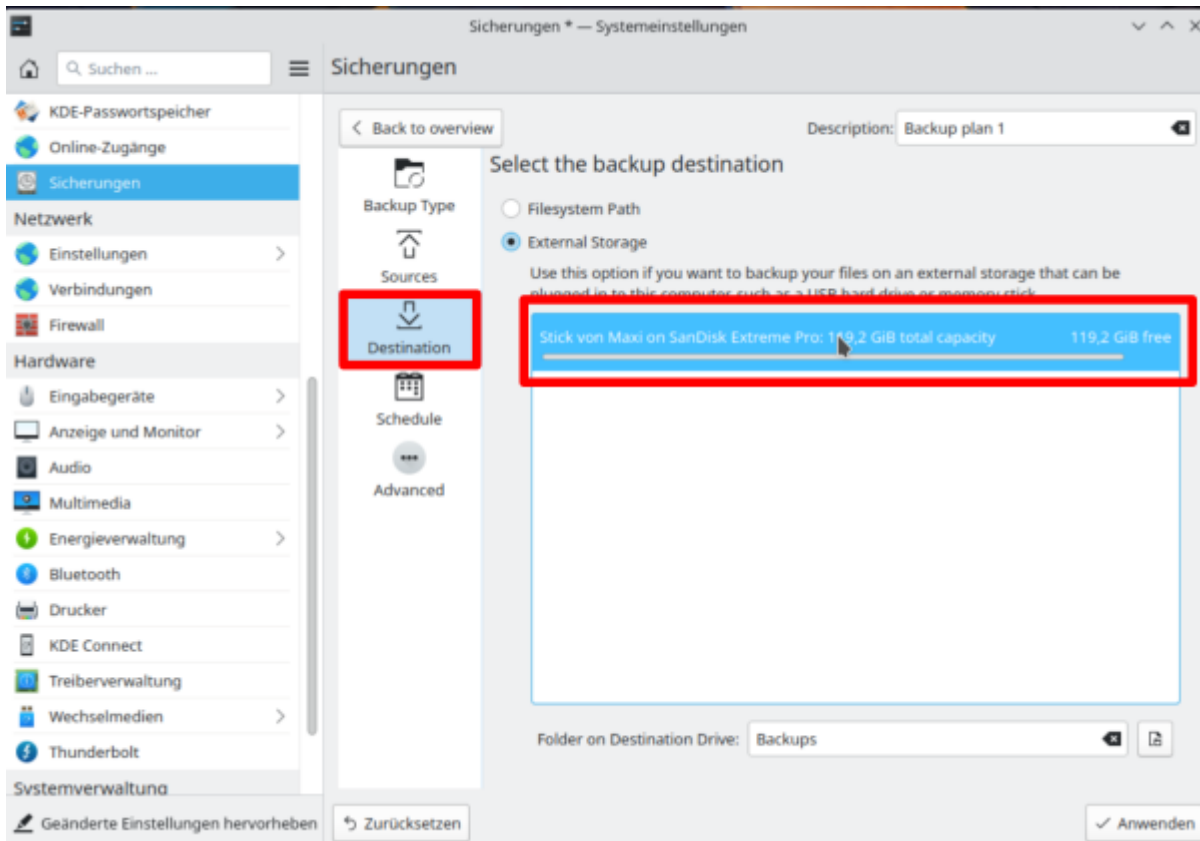

KUP ist ein Teil der [KDE-Systemeinstellungen](#) und kann darüber oder über das Startmenü aufgerufen werden. Leider fehlt hier die deutsche Übersetzung.

Als nächstes machst du ein Hakerl bei „**Backups enabled**“ und klickst auf das Plus bei „**Add New Plan**“.

Wir springen nun unter Sicherungen gleich zum Zweiten Punkt „**Sources (Quelle)**“, und wählen unser persönliches Benutzerverzeichnis aus.

Als Ziel „**Destination**“ wähle ich einen angeschlossenen USBstick aus.

Im nächsten Punkt „**Schedule**“ würde ich dir empfehlen auf „**interval**“ zu gehen. Dort hast du einige Auswahlmöglichkeiten. Wir entscheiden und hier mal für „**1 Weeks**“, also wöchentlich. Das würde bedeuten das eine Sicherung automatisch gestartet wird sobald eine Woche von der Zeit um ist. Z.B. wenn du 9 Tage nicht gesichert hast und du schließt deinen USB-Stick an deinen Computer an, so wird die Sicherungssoftware fragen ob die die Sicherung nun starten möchtest. Oder wenn du das Hakerl bei „**Ask for confirmation before saving backup**“ entfernt hast, wird deine Sicherung beim anschließen deines USBsticks sofort starten.