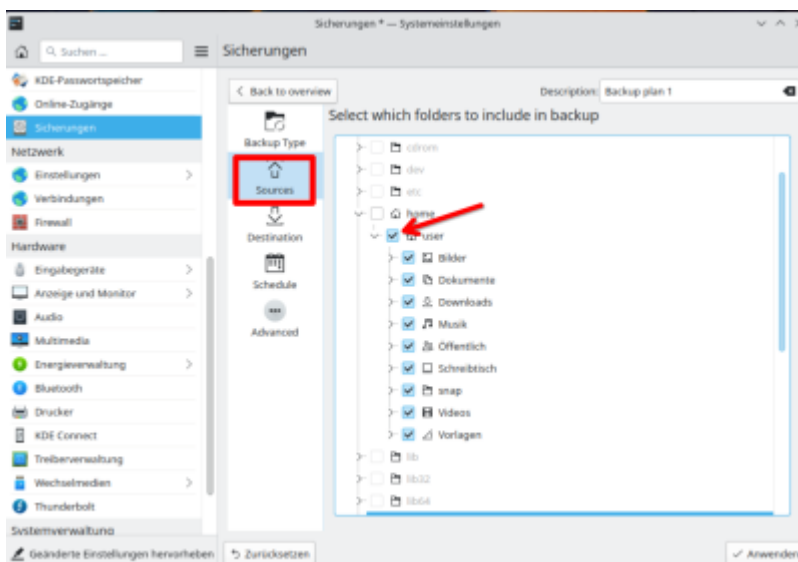

# Datensicherung mit KUP

Du möchtest dich gerne für unsere Hilfe erkenntlich zeigen 🙏 . Gerne. Wir bedanken uns bei dir für deine Spende! ☐

[Spenden](#)

Zum frei verfügbaren [Apt-Repository](#)

GITLAB:

Betriebssystem: Kubuntu 22.04 LTS

KUP ist ein Teil der [KDE-Systemeinstellungen](#) und kann darüber oder über das Startmenü aufgerufen werden. Leider fehlt hier die deutsche Übersetzung.

Als nächstes machst du ein Hakerl bei „**Backups enabled**“ und klickst auf das Plus bei „**Add New Plan**“.

Wir springen nun unter Sicherungen gleich zum Zweiten Punkt „**Sources (Quelle)**“, und wählen unser persönliches Benutzerverzeichnis aus.

Als Ziel „**Destination**“ wähle ich einen angeschlossenen USBstick aus.