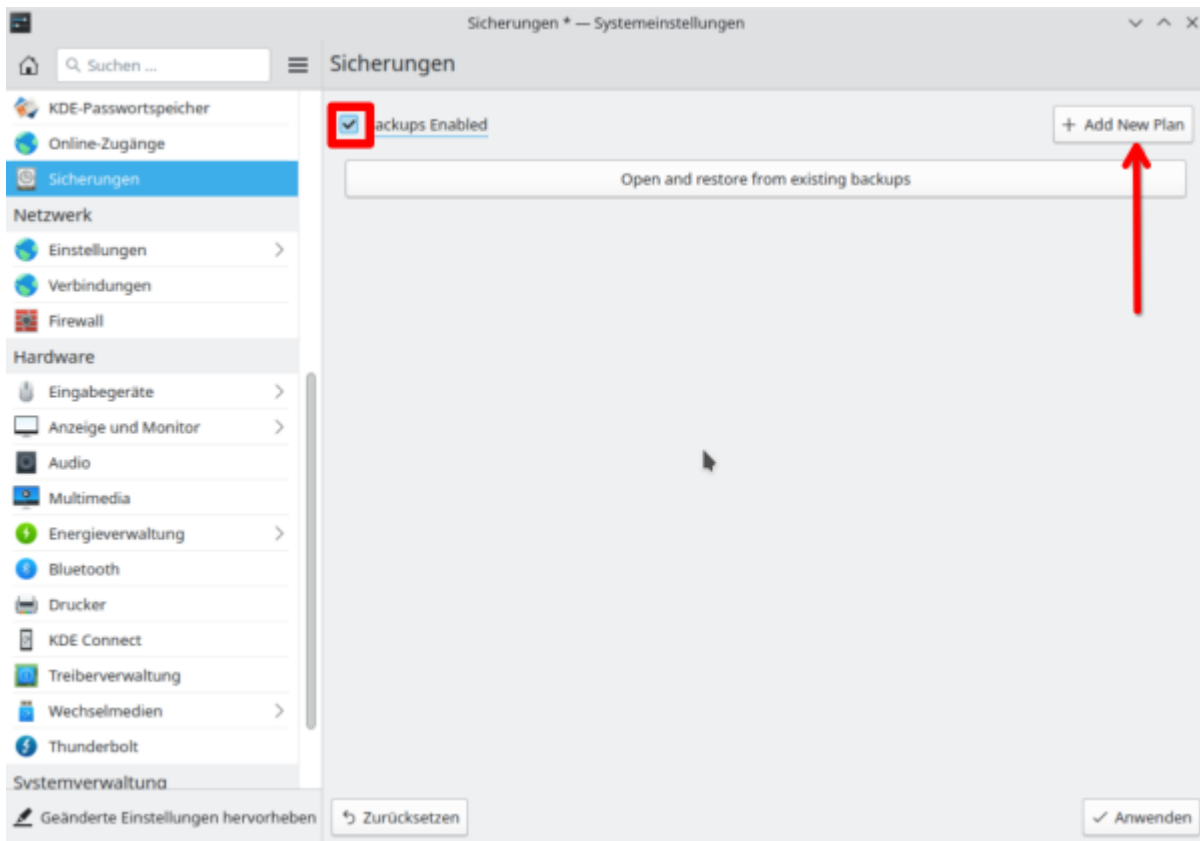

KUP ist ein Teil der [KDE-Systemeinstellungen](#) und kann darüber oder über das Startmenü aufgerufen werden. Leider fehlt hier die deutsche Übersetzung.

Als nächstes machst du ein Hakerl bei „**Backups enabled**“ und klickst auf das Plus bei „**Add New Plan**“.