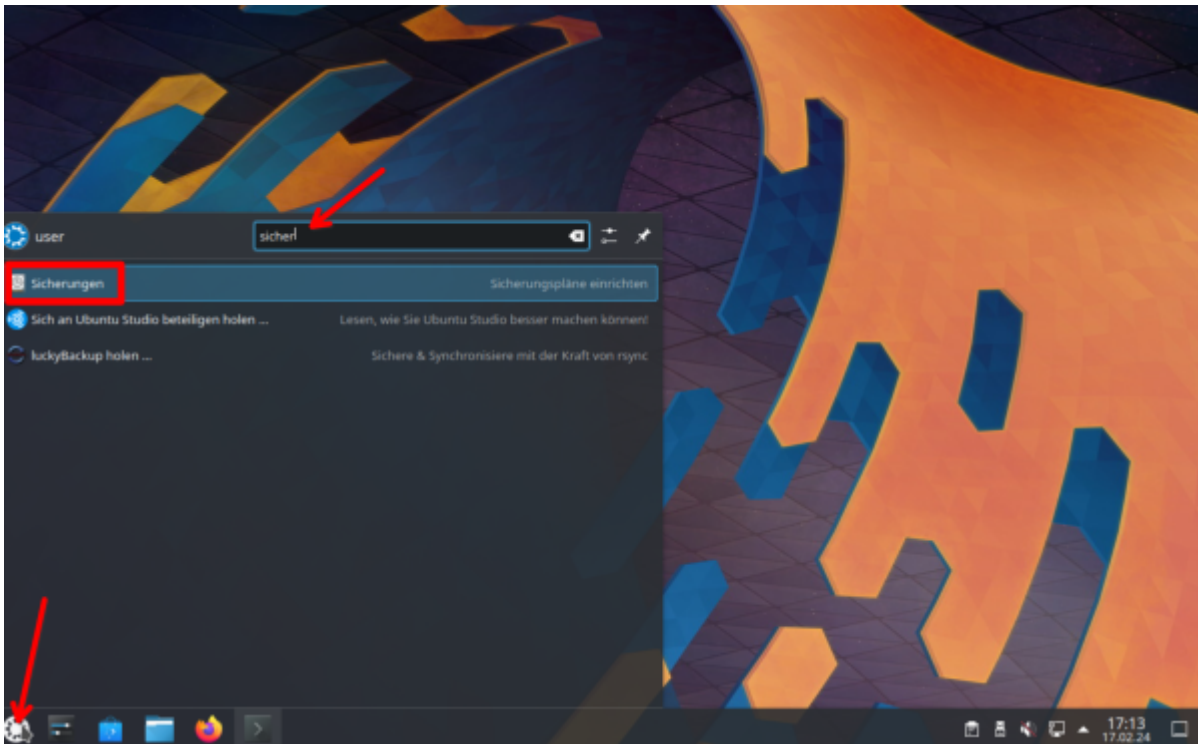

KUP ist ein Teil der [KDE-Systemeinstellungen](#) und kann darüber oder über das Startmenü aufgerufen werden. Leider fehlt hier die deutsche Übersetzung.

Als nächstes machst du ein Hakerl bei „**Backups enabled**“ und klickst auf das Plus bei „**Add New Plan**“.