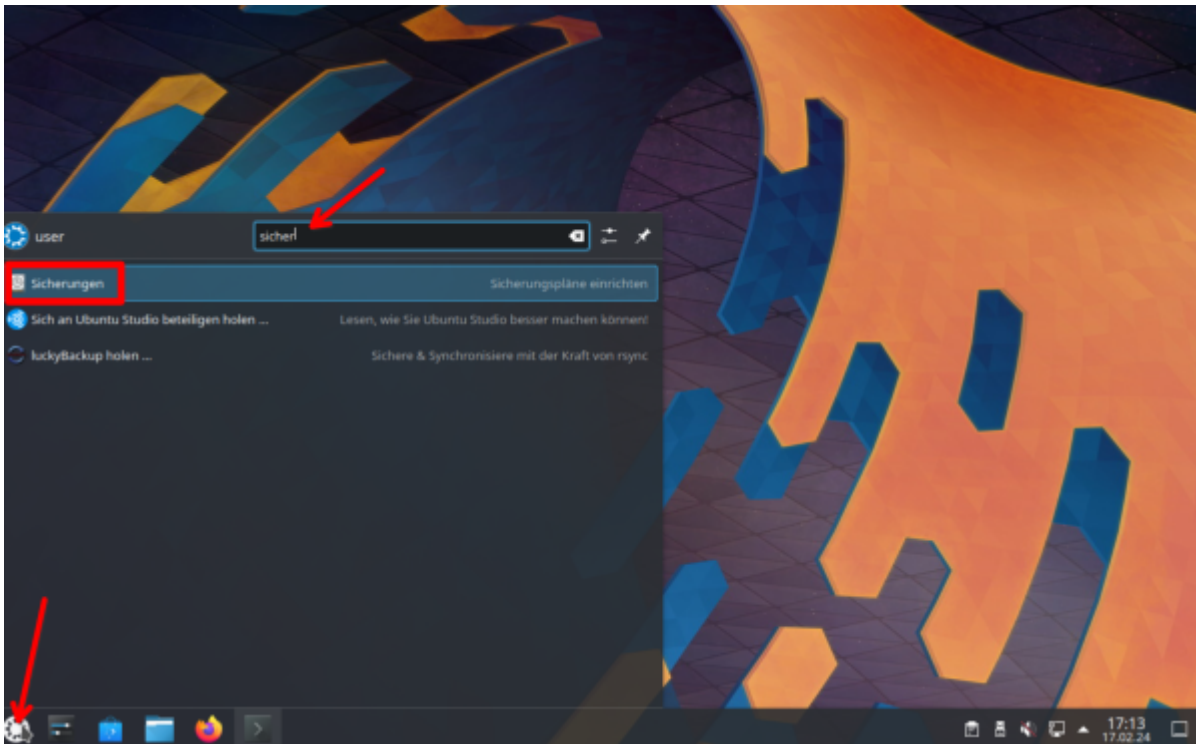

KUP ist ein Teil der [KDE-Systemeinstellungen](#) und kann darüber oder über das Startmenü aufgerufen werden. Leider fehlt hier die deutsche Übersetzung.

Als nächstes machst du ein Hakerl bei „**Backups enabled**“ und klickst auf das Plus bei „**Add New Plan**“.