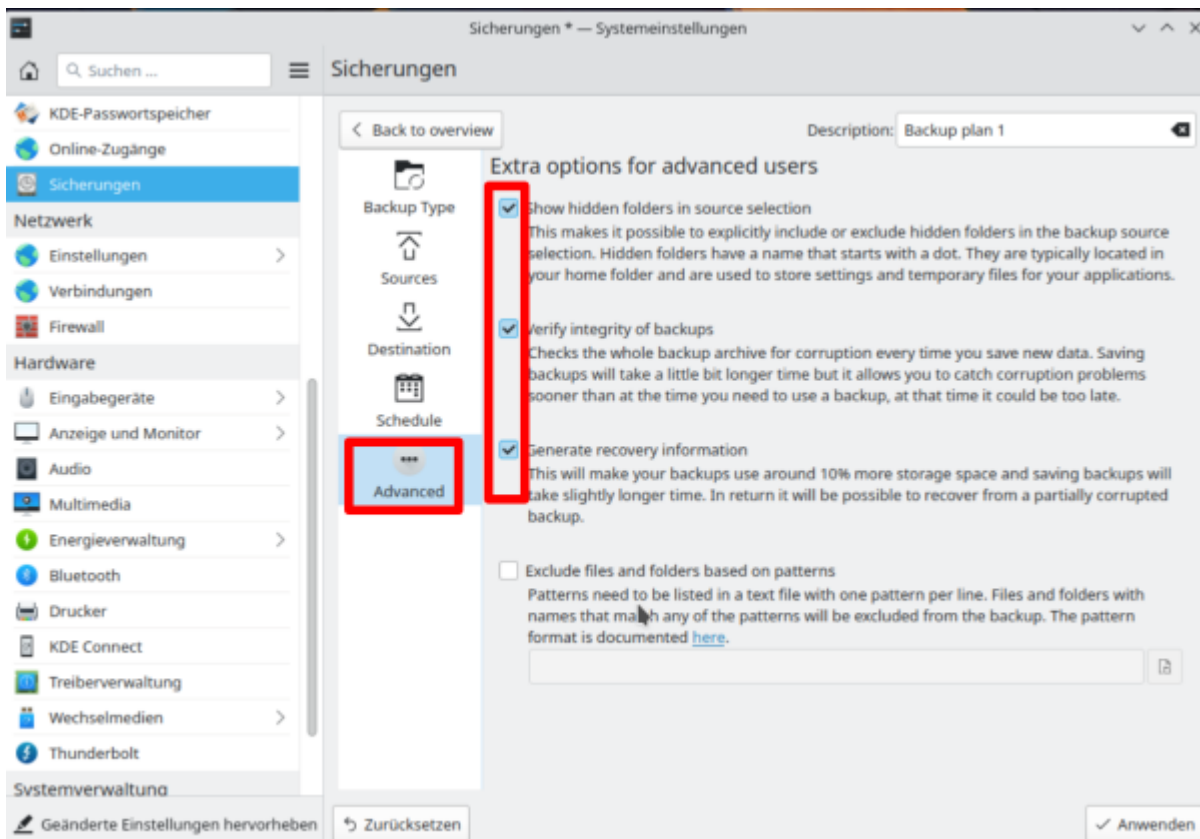

Im letzten Punkt unter „**Advanced**“ bei den ersten 3 Punkten ein Hakerl setzen. Dies sichert auch versteckte Dateien mit und überprüft die Sicherung auf Funktionalität. Nach dem Klick auf „**Anwenden**“ startet bereits deine erste Datensicherung. Die erste Sicherung kann je nach Größe mehrer Stunden benötigen. Danach werden immer nur die Änderungen zur Sicherung übertragen. Dies spart Speicher und ist auch sehr schnell.