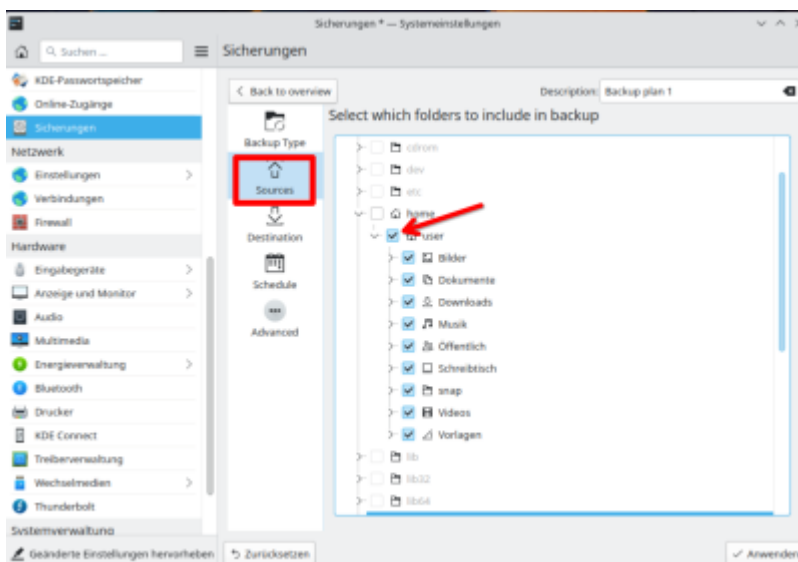

# Datensicherung mit KUP

Du möchtest dich gerne für unsere Hilfe erkenntlich zeigen 🙏 . Gerne. Wir bedanken uns bei dir für deine Spende! 🙏

[Spenden](#)

Zum frei verfügbaren [Apt-Repository](#)

GITLAB:

Betriebssystem: Kubuntu 22.04 LTS

KUP ist ein Teil der [KDE-Systemeinstellungen](#) und kann darüber oder über das Startmenü aufgerufen werden. Leider fehlt hier die deutsche Übersetzung.

Als nächstes machst du ein Hakerl bei „**Backups enabled**“ und klickst auf das Plus bei „**Add New Plan**“.

Wir springen nun unter Sicherungen gleich zum Zweiten Punkt „**Sources (Quelle)**“, und wählen unser persönliches Benutzerverzeichnis aus.

Als Ziel „**Destination**“ wähle ich einen angeschlossenen USBstick aus.